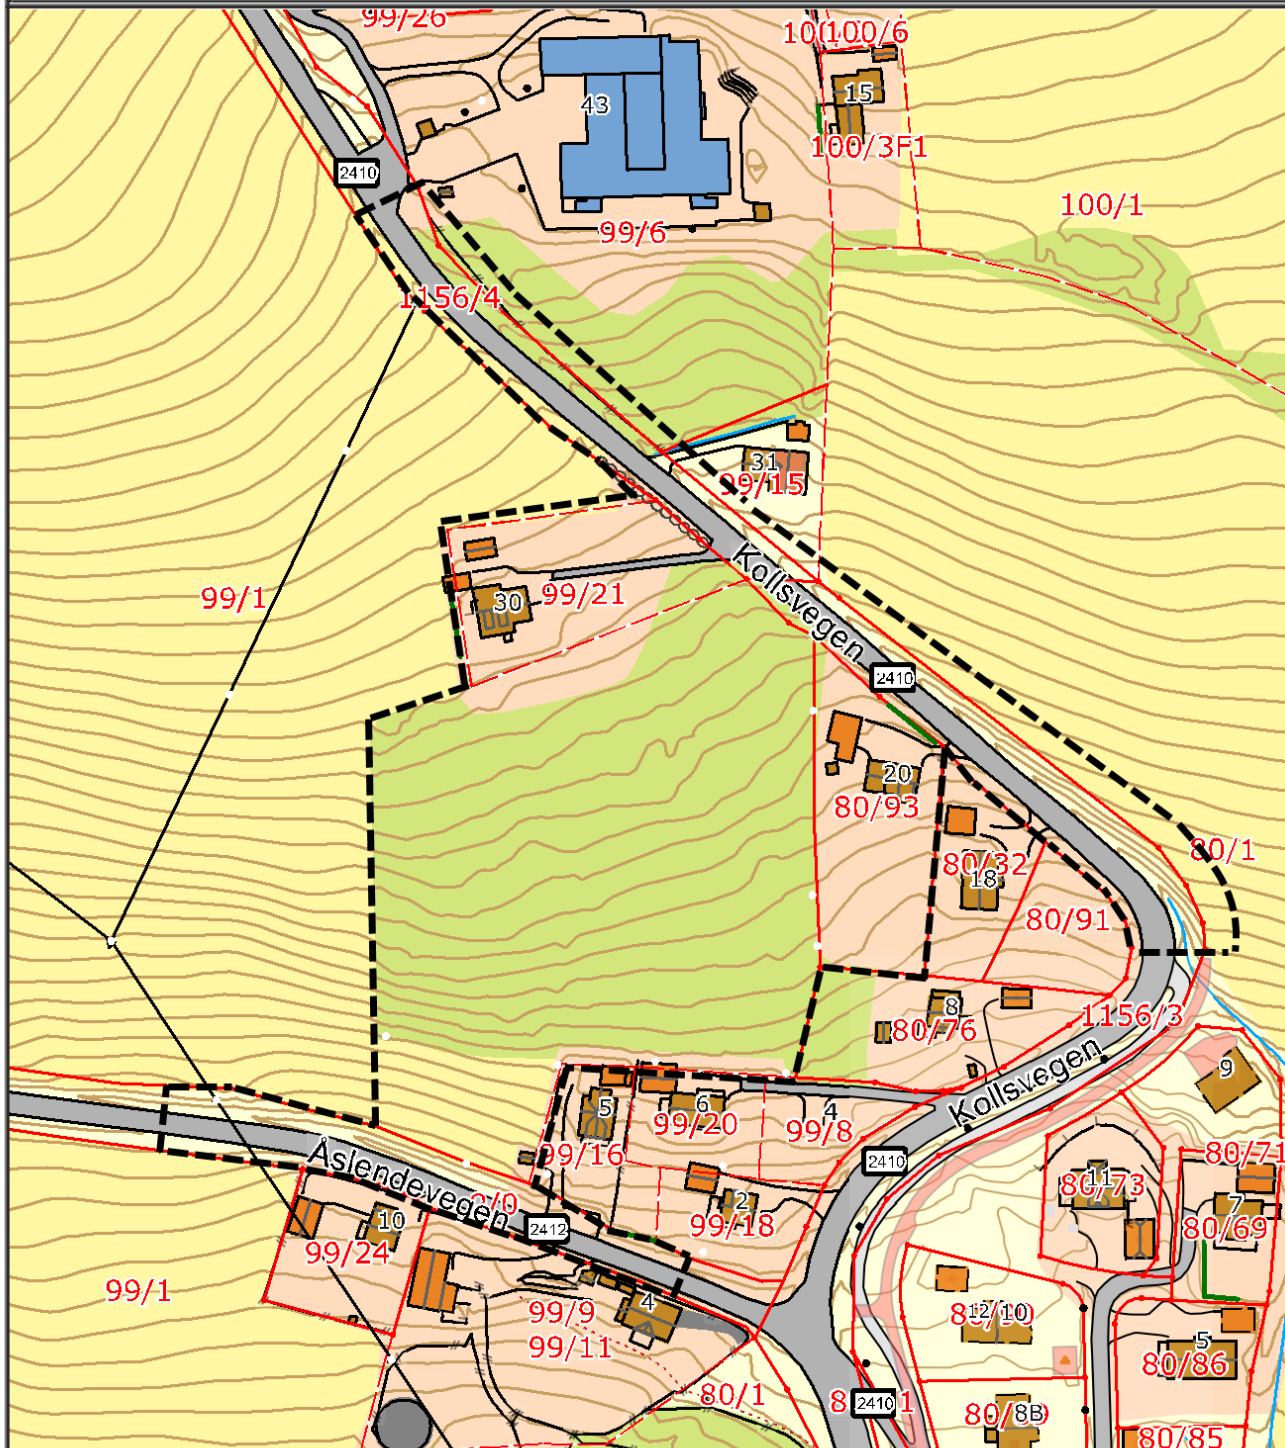

SITUASJONSKART

Eiendom:	Gnr: undefined	Bnr: undefined	Fnr: undefined	Snr: undefined
	Adresse: undefined			
Hj.haver/Fester:	undefined			

**GJØVIK
KOMMUNE**

Dato: 18/1-2021 Sign: undefined

Målestokk
1:2000

Det tas forbehold om at det kan forekomme feil på kartet, bla. gjelder dette eiendomsgrenser, ledninger/kabler, kummer m.m. som i forbindelse med prosjektering/anleggsarbeid må undersøkes nærmere.